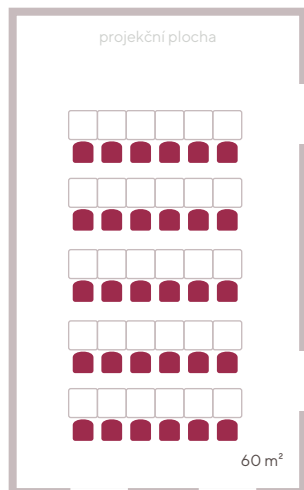

60m² **vinařský
salonek**

Wi-Fi
Full HD projektor
Prezentéry
Prodlužovací kabely

projektor
s projekcí na plátno

denní světlo

flip charty

uspořádání ŠKOLA

30 míst

60m² vinařský salonek

Zaujal vás konferenční prostor?
Dejte nám vědět

sales@amandehotel.cz
+420 602 501 044

WWW.AMANDEHOTEL.CZ

uspořádání DIVADLO

40 míst

uspořádání U-FORMA

30 míst

uspořádání T-FORMA

30 míst

uspořádání I-FORMA

24 míst