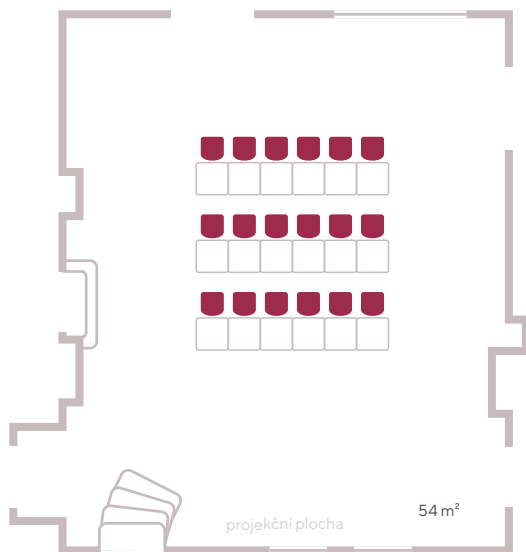

renesanční 54 m² salonek

Wi-Fi
Zpětný projektor
Televize
Videa
Prodlužovací kabely

projektor
s projekcí na plátno

denní světlo

flip charty

uspořádání ŠKOLA

18 míst

renesanční salonek

54 m²

Zaujal vás konferenční prostor?
Dejte nám vědět

Veronika Skalická

Sales & Event manager

+420 602 501 044 • sales@amandehotel.cz

WWW.AMANDEHOTEL.CZ

uspořádání DIVADLO

35 míst

uspořádání U-FORMA

32 míst

uspořádání T-FORMA

20 míst

uspořádání I-FORMA

18 míst