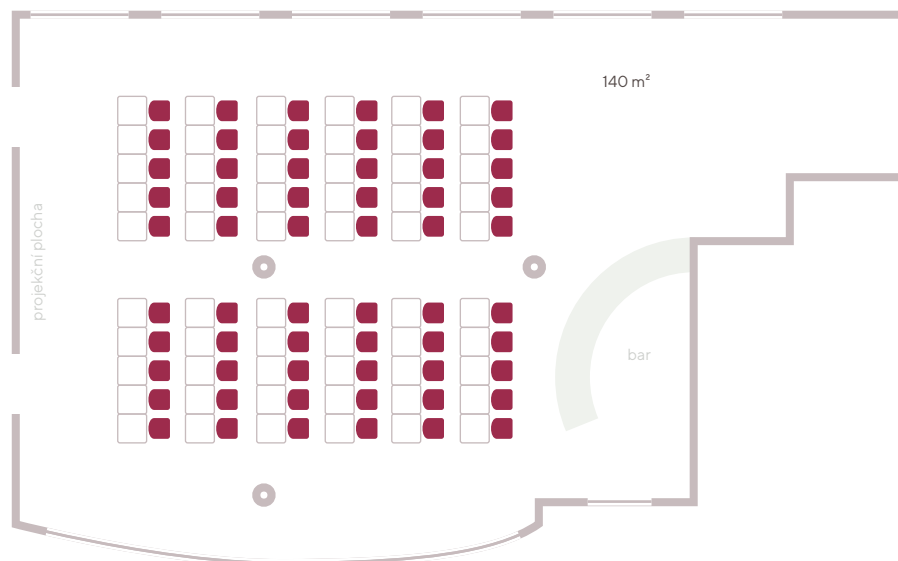

# mandlový sál

140m<sup>2</sup>

Wi-Fi  
Flip charty  
Zpětný projektor  
Televize  
Videa  
Řečnický pult  
Prodlužovací kabely

projektor  
s projekcí na plátno

denní světlo

klimatizace

uspořádání ŠKOLA

60 míst

uspořádání DIVADLO

80 míst

uspořádání U-FORMA

30 míst