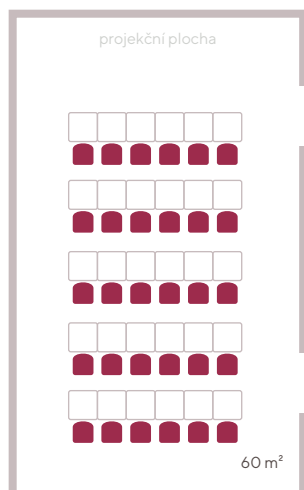

60m<sup>2</sup> **vinařský  
salonek**

Wi-Fi  
Zpětný projektor  
Televize  
Videa  
Prodlužovací kabely

projektor  
s projekcí na plátno

denní světlo

flip charty

uspořádání ŠKOLA

30 míst

uspořádání DIVADLO

40 míst

uspořádání U-FORMA

30 míst

uspořádání T-FORMA

30 míst

uspořádání I-FORMA

24 míst