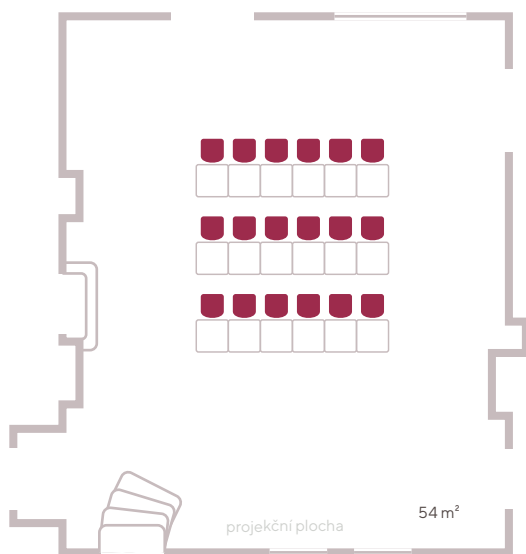

renesanční 54 m² salonek

Wi-Fi
Zpětný projektor
Televize
Videa
Prodlužovací kabely

projektor
s projekcí na plátno

denní světlo

flip charty

uspořádání ŠKOLA

18 míst

renesanční salonek

54 m²

Zaujal vás konferenční prostor?
Dejte nám vědět

Veronika Skalická

Sales & Event manager

+420 602 501 044 • sales@amandehotel.cz

WWW.AMANDEHOTEL.CZ

uspořádání DIVADLO

35 míst

uspořádání U-FORMA

32 míst

uspořádání T-FORMA

20 míst

uspořádání I-FORMA

18 míst