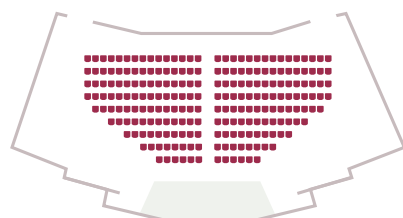

uspořádání DIVADLO

220 míst