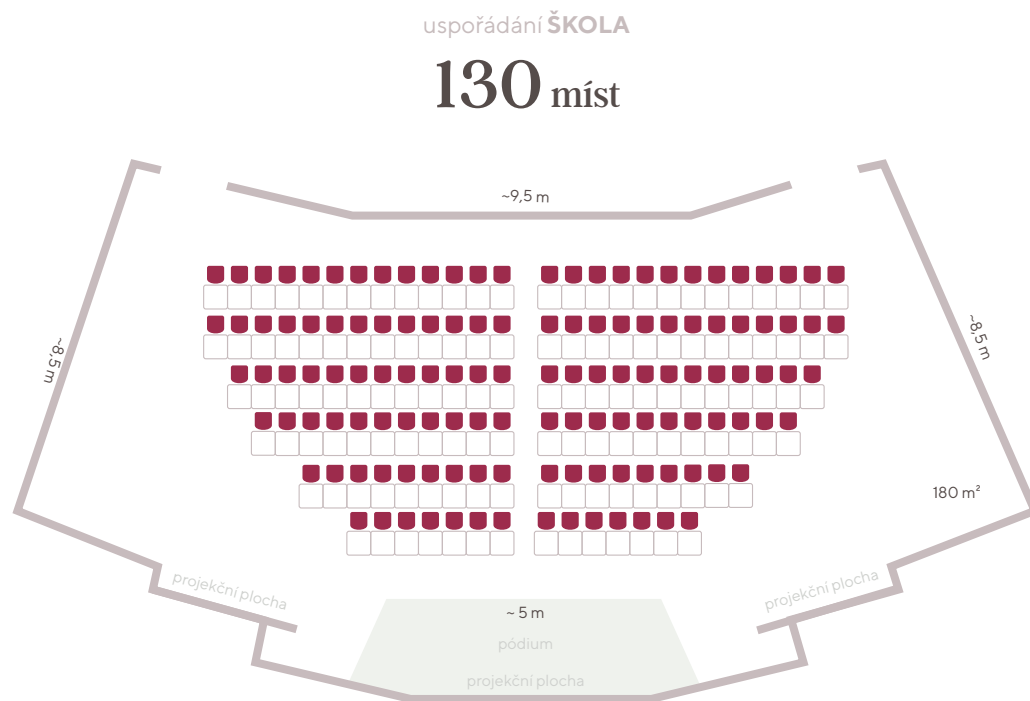

velký konferenční sál

180m²

Wi-Fi
Flip charty
Zpětný projektor
Televize
Videa
Řečnický pult
Prodlužovací kabely

3x projektor
s projekcí na stěnu

ozvučení
osvětlení
pódium

klimatizace

velký konferenční sál

180m²

90 míst

uspořádání T-FORMA

50 míst

uspořádání I-FORMA

50 míst