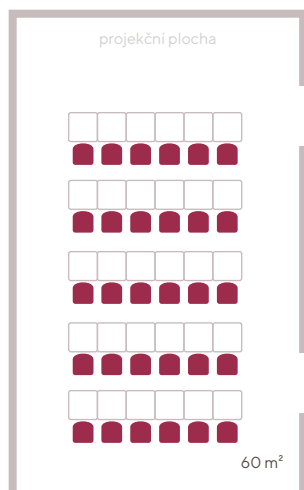

60m² **vinařský
salonek**

Wi-Fi
Zpětný projektor
Televize
Videa
Prodlužovací kabely

projektor
s projekcí na plátno

denní světlo

flip charty

uspořádání ŠKOLA

30 míst

vinařský 60m² salonek

30 míst

uspořádání T-FORMA

30 míst

uspořádání I-FORMA

24 míst