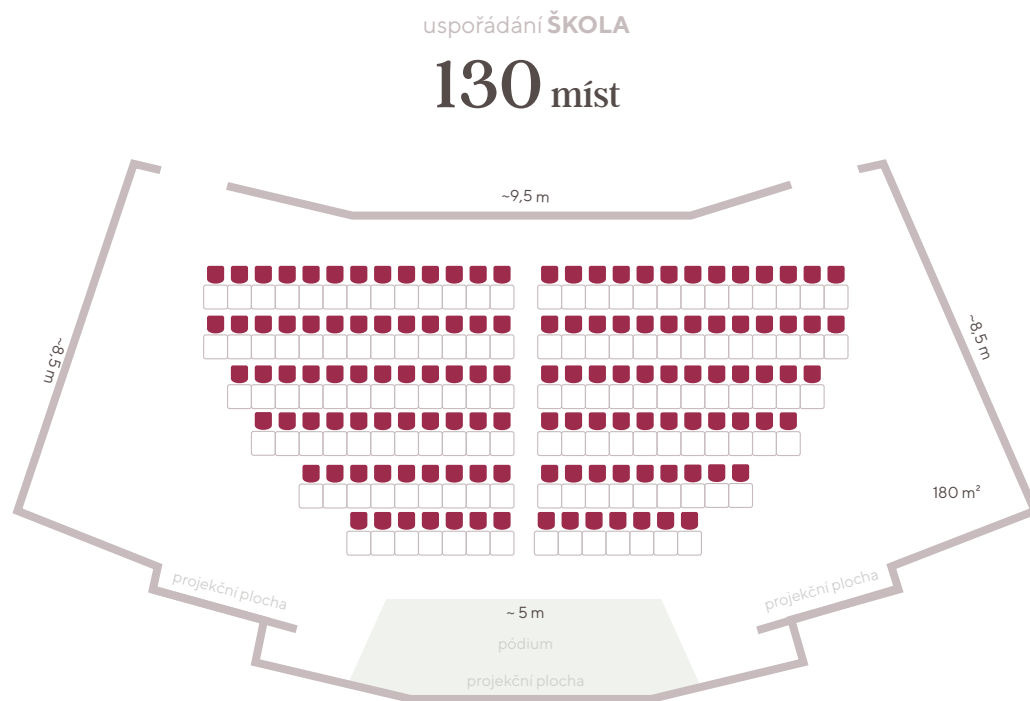

# velký konferenční sál

180m<sup>2</sup>

Wi-Fi  
Flip charty  
Zpětný projektor  
Televize  
Videa  
Řečnický pult  
Prodlužovací kabely

3x projektor  
s projekcí na stěnu

ozvučení  
osvětlení  
pódium

klimatizace

uspořádání DIVADLO

**220 míst**

uspořádání U-FORMA

**90 míst**

uspořádání T-FORMA

**50 míst**

uspořádání I-FORMA

**50 míst**