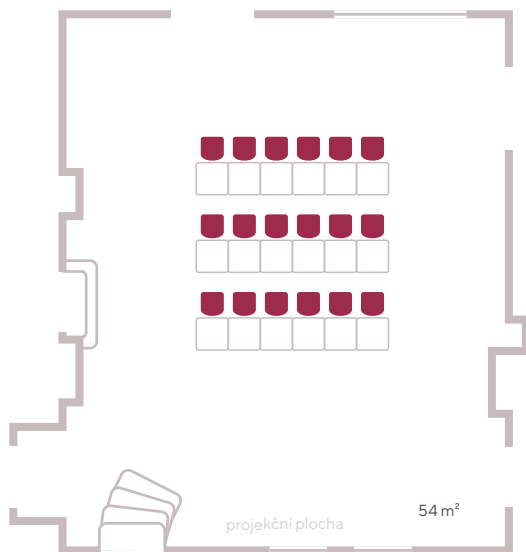

renesanční 54 m² salonek

Wi-Fi
Zpětný projektor
Televize
Videa
Prodlužovací kabely

projektor
s projekcí na plátno

denní světlo

flip charty

uspořádání ŠKOLA

18 míst

renesanční salonek

54 m²

Zaujal vás konferenční prostor?
Dejte nám vědět

Kateřina Šormová

Sales & Event manager

+420 602 501 044 • sales@amandehotel.cz

WWW.AMANDEHOTEL.CZ

uspořádání DIVADLO

35 míst

uspořádání U-FORMA

32 míst

uspořádání T-FORMA

20 míst

uspořádání I-FORMA

18 míst