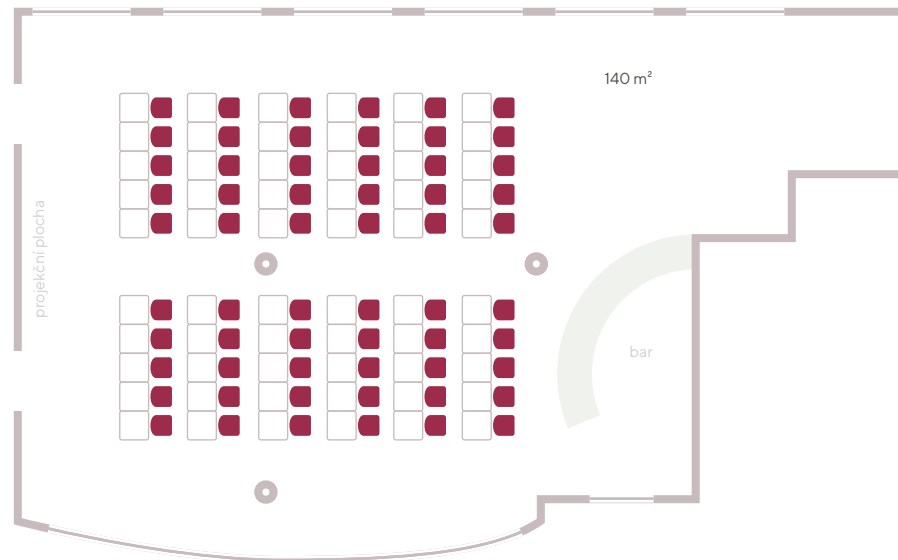

mandlový sál

140m²

Wi-Fi
Flip charty
Zpětný projektor
Televize
Videa
Řečnický pult
Prodlužovací kabely

projektor
s projekcí na plátno

denní světlo

klimatizace

uspořádání ŠKOLA

60 míst

80 míst

uspořádání U-FORMA

30 míst